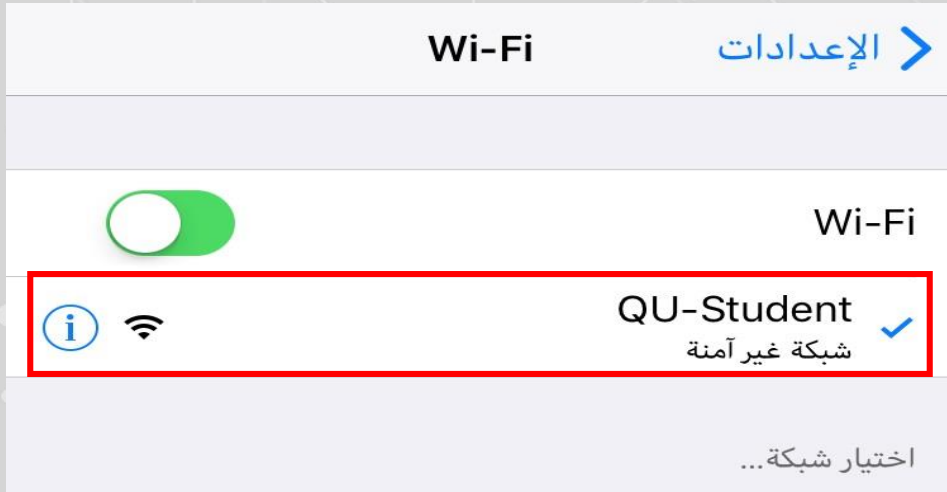

The Way to enter QU-Student for APPLE

1- IN the list of Network conect to QU-Student

2- Enter ID Number and password then enter (تسجيل الدخول)

جامعة القصيم

الرجاء الدخول باسم المستخدم وكلمة المرور

اسم المستخدم